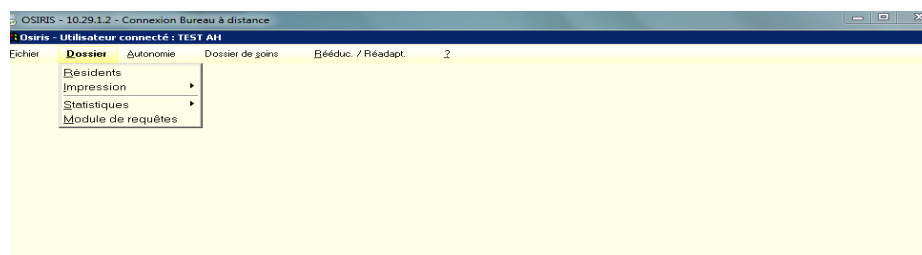

*Cliquer sur l'item **Dossier** :