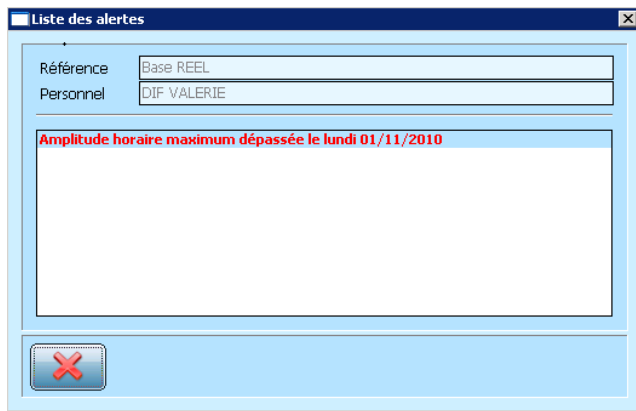

LES ALERTES

Le choix **Alertes** n'est disponible que si la personne s'affiche en rouge ou, lorsque l'option « afficher en rouge » est décochée, si les règles de contrôle ne sont pas respectées.

Ces alertes permettent de visualiser les problèmes d'amplitude horaires, de temps de repos non respecté...